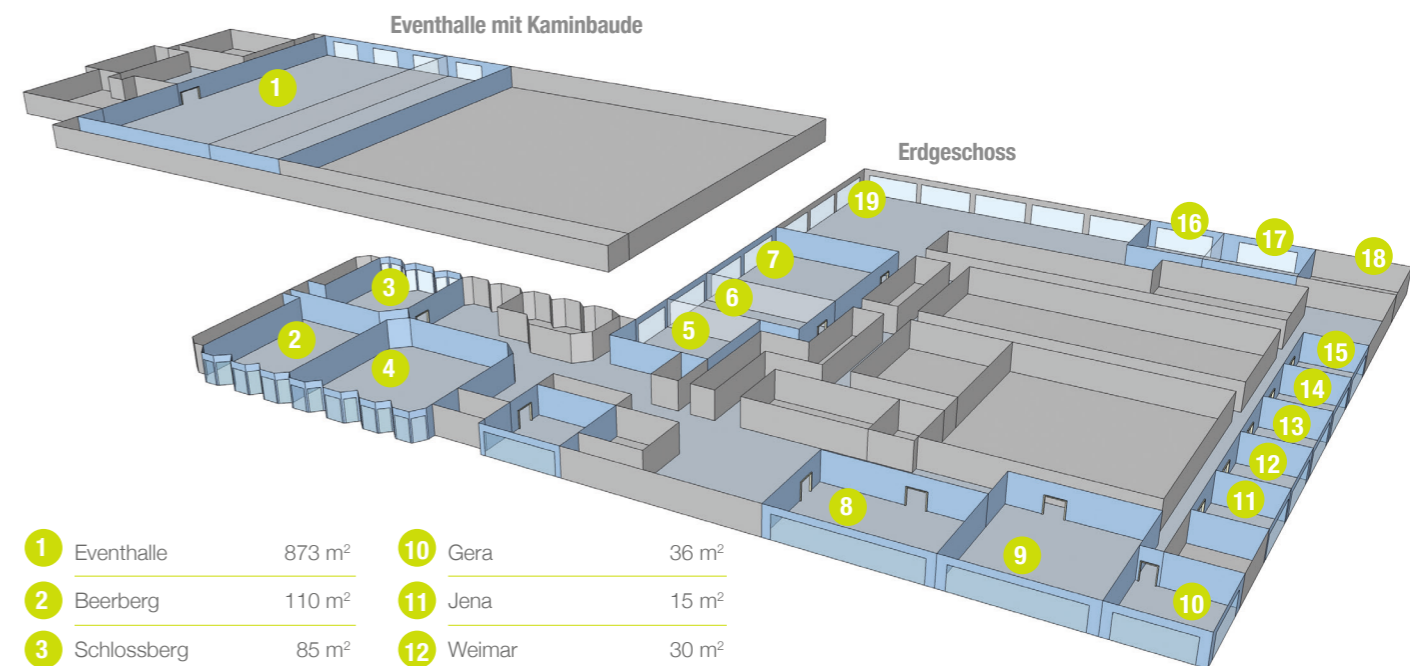

Raumübersicht

Raum	Größe in m ²	U-Tafel	Block	Parlamentarisch	Stuhlreihen	Bankett	Empfang	Länge/Breite in m	Raumhöhe in m	Tür in m
Beerberg	110	22	32	36	60	50	80	11 / 10	3	1,80 x 2,06
Eisenach	30	-	10	12	20	-	16	6 / 5	3	0,85 x 1,97
Erfurt	30	-	10	12	20	-	16	6 / 5	3	0,85 x 1,97
Gera	36	12	16	12	24	16	20	6 / 6	3	0,85 x 1,97
Gotha	30	-	10	12	20	-	16	6 / 5	3	0,85 x 1,97
Inselsberg	143	30	40	60	100	80	120	11 / 13	3	1,70 x 2,06
Jena	15	-	4	-	-	-	-	3 / 5	3	0,85 x 1,97
Oberhof I	84	18	36	24	80	40	100	12 / 7	3	1,70 x 2,10
Oberhof II	66	24	30	24	50	40	40	11 / 6	3	1,85 x 2,60
Schneekopf I	85	30	36	36	80	40	48	8,50 / 10	3	1,85 x 2,60
Schneekopf II	80	20	24	32	60	40	56	6,50 / 13	3	1,85 x 2,60
Schneekopf III	169	40	56	80	180	80	168	13 / 13	3	1,85 x 2,60
Salon Henneberg	49	16	16	16	30	-	32	7 / 7	3	0,85 x 1,97
Salon Ilmenau	49	16	16	20	30	-	32	7 / 7	3	0,85 x 1,97
Schlossberg	85	20	24	30	50	40	64	8,50 / 10	3	1,90 x 2,06
Weimar	30	-	10	12	20	-	-	6 / 5	3	0,85 x 1,97
Rondell Bar	280	-	-	-	50	50	120	14 / 20	2,90	1,40 x 1,97
Eventhalle*	873	-	-	400	600	220	400	25 / 36	10	2,70 x 2,70
Kaminbaude*	150	-	-	-	-	50	50	6 / 5	3	1,70 x 2,00
Schneekopf I + II	165	40	46	52	140	80	94	13 / 13	3	1,85 x 2,60
Schneekopf I - III als Tagungssaal	334			240	340	160	264	26 / 13	3	1,85 x 2,60
Schneekopf II - III als Tagungsraum	249	50	60	140	200	120	214	19,5 / 13	3	1,85 x 2,60

* befinden sich nicht direkt im Hotelgebäude. Alle Räume verfügen über Tageslicht.

1	Eventhalle	873 m ²	10	Gera	36 m ²
2	Beerberg	110 m ²	11	Jena	15 m ²
3	Schlossberg	85 m ²	12	Weimar	30 m ²
4	Inselsberg	143 m ²	13	Erfurt	30 m ²
5	Schneekopf I	85 m ²	14	Gotha	30 m ²
6	Schneekopf II	80 m ²	15	Eisenach	30 m ²
7	Schneekopf III	169 m ²	16	Salon Henneberg	49 m ²
8	Oberhof I	84 m ²	17	Salon Ilmenau	49 m ²
9	Oberhof II	66 m ²	18	Rondell Bar	280 m ²
			19	Restaurant Bergkristall	